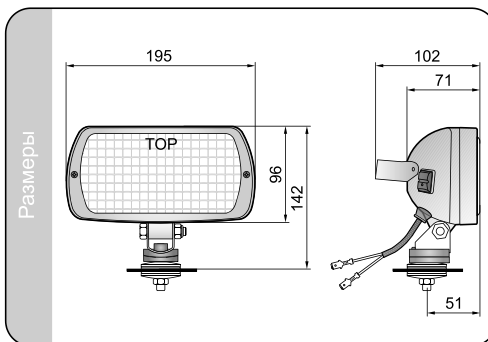

Общая информация

Все металлические элементы гальванизированы толстым слоем цинка с пассивацией, что гарантирует их высокую устойчивость к коррозии. Металлический слой защищен силиконовым лаком с кремнием. Опционально оснащены лампами.

Подробная информация

Конструкция:

- металлический оптический элемент
- корпус из черного пластика с ручкой
- рама вокруг стекла из черного пластика
- ажурный покров стекла изготовлен из пластика
- стекло из стекла или из поликарбоната
- оборотно-откидывающийся механизм крепления
- клавишный выключатель

Дополнительные преимущества

Механизм крепления фар позволяет направлять поток света в любую сторону без необходимости их демонтажа.

Другие версии

Фары LPR со стеклом из поликарбоната.

Лампы

Приспособлены для ламп типа:
H3 12V 55W
H3 24V 70W - для стеклянного стекла

Рекомендации

В версии с поликарбонатным стеклом не следует использовать лампу мощностью больше 55W.

Способы монтажа

Можно устанавливать в любом положении.

Номер в каталоге	Тип			Стекло		Освещение		Применение					Упаковка / шт.	блister	картон										
	H3	F2	P21W	стекляное	поликарбонат	лампа H3 12V	лампа H3 24V	ручка	выключатель	защитная решетка	провод	амортизатор				держатель omega	соединение	соединение AMP	соединение Deutsch	универсальное	рекомендуемое	Монтаж	держатель	стойлер / решетка	
LPR.31723	•			•					•								•			•					1
LPR.28723	•			•		•			•	•							•			•					1
LPR.06123	•			•				•	•								•			•					1

- головные фары
- дополнительные фары
- рабочие фары
- специальные фары
- сигнальные фонари
- велосипедные фонари
- аксессуары