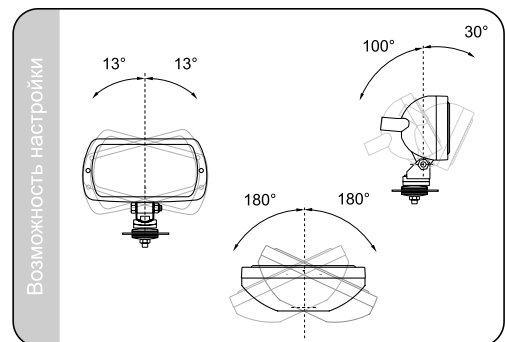

Общая информация

Все металлические элементы гальванизированы толстым слоем цинка с пассивацией, что гарантирует их высокую устойчивость к коррозии. Металлический слой защищен силиконовым лаком с кремнием. Опционально оснащены лампами.

Подробная информация

Конструкция:

- металлический оптический элемент
- корпус из черного пластика с ручкой
- рама вокруг стекла из черного пластика
- ажурный покров стекла изготовлен из пластика
- стекло из стекла или из поликарбоната
- оборотно-откидывающийся механизм крепления
- клавишный выключатель

Дополнительные преимущества

Механизм крепления фар позволяет направлять поток света в любую сторону без необходимости их демонтажа.

Другие версии

Фары LPR со стеклом из поликарбоната.

Лампы

Приспособлены для ламп типа:
H3 12V 55W
H3 24V 70W - для стеклянного стекла

Рекомендации

В версии с поликарбонатным стеклом не следует использовать лампу мощностью больше 55W.

Способы монтажа

Можно устанавливать в любом положении.

Номер в каталоге	Тип			Стекло		Освещение		Применение					Упаковка / шт.	блister	картон										
	H3	F2	P21W	стекляное	поликарбонат	лампа H3 12V	лампа H3 24V	ручка	выключатель	защитная решетка	провод	амортизатор				держатель omega	соединение	соединение AMP	соединение Deutsch	универсальное	рекомендуемое	Монтаж	держатель	стойлер / решетка	
LPR.31723	•			•					•								•			•					1
LPR.28723	•			•		•			•	•							•			•					1
LPR.06123	•			•				•	•								•			•					1

- головные фары
- дополнительные фары
- рабочие фары
- специальные фары
- сигнальные фонари
- велосипедные фонари
- аксессуары