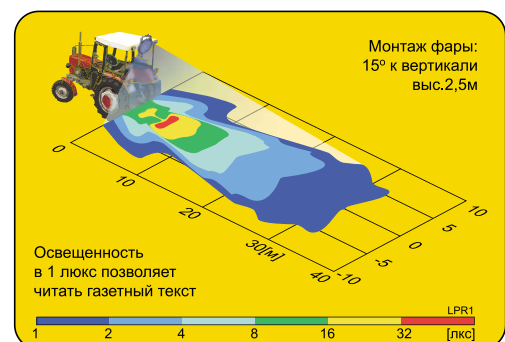

Общая информация

Все металлические элементы гальванизированы толстым слоем цинка с пассивацией, что гарантирует их высокую устойчивость к коррозии. Металлический слой защищен силиконовым лаком с кремнием. Опционально оснащены лампами.

Подробная информация

Конструкция:

- металлический оптический элемент
- корпус из черного пластика с ручкой
- рама вокруг стекла из черного пластика
- ажурный покров стекла изготовлен из пластика
- стекло из стекла или из поликарбоната
- оборотно-откидывающийся механизм крепления
- клавишный выключатель

Дополнительные преимущества

Механизм крепления фар позволяет направлять поток света в любую сторону без необходимости их демонтажа.

Другие версии

Фары LPR со стеклом из поликарбоната.

Лампы

Приспособлены для ламп типа:
H3 12V 55W
H3 24V 70W - для стеклянного стекла

Рекомендации

В версии с поликарбонатным стеклом не следует использовать лампу мощностью больше 55W.

Способы монтажа

Можно устанавливать в любом положении.

Номер в каталоге	Тип			Стекло		Освещение		Применение					Упаковка / шт.	блister	картон										
	H3	F2	P21W	стекляное	поликарбонат	лампа H3 12V	лампа H3 24V	ручка	выключатель	защитная решетка	провод	амортизатор				держатель omega	соединение	соединение AMP	соединение Deutsch	универсальное	рекомендуемое	Монтаж	держатель	стойлер / решетка	
LPR.31723	•			•					•								•			•					1
LPR.28723	•			•		•			•	•							•			•					1
LPR.06123	•			•				•	•								•			•					1

- головные фары
- дополнительные фары
- рабочие фары
- специальные фары
- сигнальные фонари
- велосипедные фонари
- аксессуары