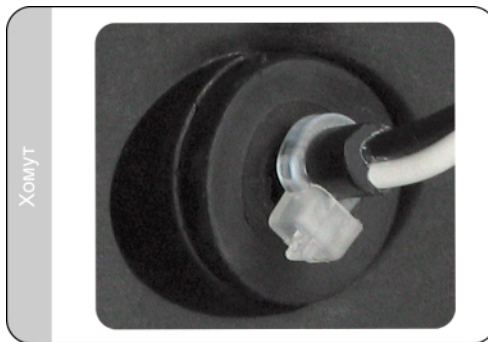

Общая информация

Все металлические элементы гальванизированы толстым слоем цинка с пассивацией, что гарантирует их высокую устойчивость к коррозии. Металлический слой защищен силиконовым лаком с кремнием. Опционально оснащены лампами.

Подробная информация

Конструкция:

- металлический оптический элемент
- корпус из черного пластика с ручкой
- рама вокруг стекла из черного пластика
- ажурный покров стекла изготовлен из пластика
- стекло из стекла или из поликарбоната
- оборотно-откидывающийся механизм крепления
- клавишный выключатель

Дополнительные преимущества

Механизм крепления фар позволяет направлять поток света в любую сторону без необходимости их демонтажа.

Другие версии

Фары LPR со стеклом из поликарбоната.

Лампы

Приспособлены для ламп типа:
H3 12V 55W
H3 24V 70W - для стеклянного стекла

Рекомендации

В версии с поликарбонатным стеклом не следует использовать лампу мощностью больше 55W.

Способы монтажа

Можно устанавливать в любом положении.

Номер в каталоге	Тип			Стекло		Освещение		Применение					Упаковка / шт.	блister	картон										
	H3	F2	P21W	стекляное	поликарбонат	лампа H3 12V	лампа H3 24V	ручка	выключатель	защитная решетка	провод	амортизатор				держатель omega	соединение	соединение AMP	соединение Deutsch	универсальное	рекомендуемое	Монтаж	держатель	стойлер / решетка	
LPR.31723	•			•					•								•			•					1
LPR.28723	•			•		•			•	•							•			•					1
LPR.06123	•			•				•	•								•			•					1

- головные фары
- дополнительные фары
- рабочие фары
- специальные фары
- сигнальные фонари
- велосипедные фонари
- аксессуары