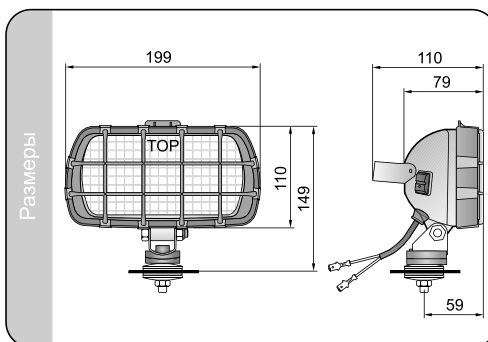

Общая информация

Все металлические элементы гальванизированы толстым слоем цинка с пассивацией, что гарантирует их высокую устойчивость к коррозии. Металлический слой защищен силиконовым лаком с кремнием. Опционально оснащены лампами.

Подробная информация

Конструкция:

- металлический оптический элемент
- корпус из черного пластика с ручкой
- рама вокруг стекла из черного пластика
- ажурный покров стекла изготовлен из пластика
- стекло из стекла или из поликарбоната
- оборотно-откидывающийся механизм крепления
- клавишный выключатель

Дополнительные преимущества

Механизм крепления фар позволяет направлять поток света в любую сторону без необходимости их демонтажа.

Другие версии

Фары LPR со стеклом из поликарбоната.

Лампы

Приспособлены для ламп типа:
H3 12V 55W
H3 24V 70W - для стеклянного стекла

Рекомендации

В версии с поликарбонатным стеклом не следует использовать лампу мощностью больше 55W.

Способы монтажа

Можно устанавливать в любом положении.

Номер в каталоге	Тип			Стекло		Освещение		Применение					Упаковка / шт.	блister	картон										
	H3	F2	P21W	стекляное	поликарбонат	лампа H3 12V	лампа H3 24V	ручка	выключатель	защитная решетка	провод	амортизатор				держатель omega	соединение	соединение AMP	соединение Deutsch	универсальное	рекомендуемое	Монтаж	держатель	стойлер / решетка	
LPR.31723	•			•					•								•			•					1
LPR.28723	•			•		•			•	•							•			•					1
LPR.06123	•			•				•	•								•			•					1

- головные фары
- дополнительные фары
- рабочие фары
- специальные фары
- сигнальные фонари
- велосипедные фонари
- аксессуары